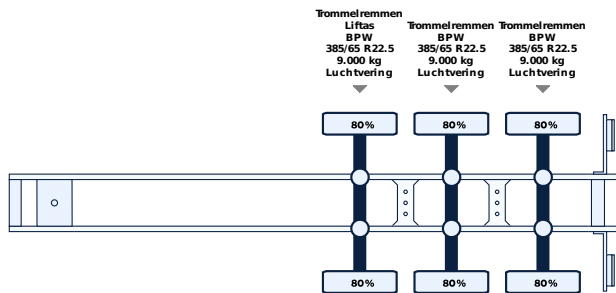

Options

- ABS
- Air suspension
- BPW
- Pallet truck crate

Body details

Bodywork	Schuifzeilen
Dimensions bodywork (L x W x H)	1360 x 250 x 265cm

Axes

WhatsApp +31653923043 toevoegen

1. Scan de QR-code met je telefoon
2. En vertel ons in welk voertuig u interesse heeft.
3. En wij helpen u verder.