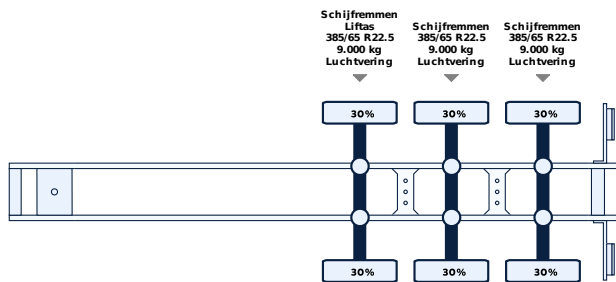

Options

- ✓ ABS
- ✓ Air suspension
- ✓ Lift Axle
- ✓ Pallet box
- ✓ Sunroof
- ✓ Toolbox

Body details

Bodywork

Schuifzeilen

Axes

WhatsApp +31653923043

1. Scan de QR-Code met je telefoon
2. En vertel ons in welk voertuig u interesse heeft.
3. En wij helpen u verder.