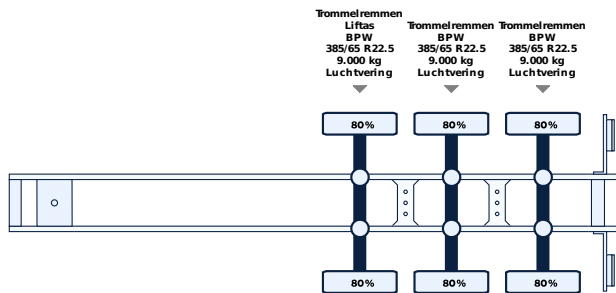

<http://localhost>

ALLE EIGENSCHAFTEN

Allgemein

ID	LVS7978
GVW	41.000 kg
VIN	WKESD000000644171
Farbe	Overig
Kilometerstand	0 km
APK-geprüft bis	27-02-2027
brochure.empty_mass	6.889 kg
Radstand	879 cm
Zuladung	34.111 kg
Abmessungen(L x B)	1386 x 255cm
Datum der Erstzul	06-01-2015

Aufbaudaten

Aufbau	Schuifzeilen
Abm. des Aufbaus (L x B x H)	1360 x 250 x 265cm

Achsen

🇳🇱 Whatsapp +31653923043 toevoegen

1. Scan de QR-code met je telefoon
2. En vertel ons in welk voertuig u interesse heeft.
3. En wij helpen u verder.