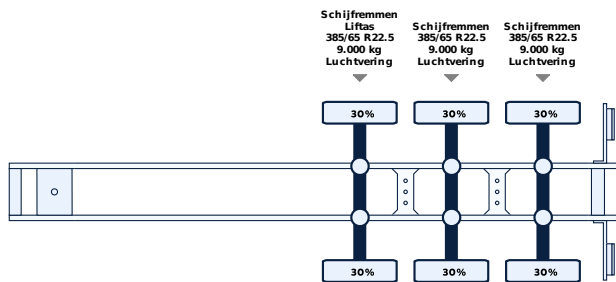

Optionen

- ✓ Abs
- ✓ Luftfederung
- ✓ Schiebedach
- ✓ Liftachse
- ✓ Palettenbox
- ✓ Werkzeugkasten

Aufbaudaten

Aufbau

Schuifzeilen

Achsen

WhatsApp +31653923043 toevoegen

1. Scan de QR-Code met je telefoon
2. En vertel ons in welk voertuig u interesse heeft.
3. En wij helpen u verder.