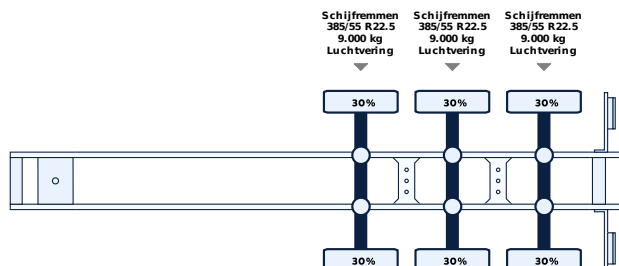

Extra informatie

Laadklep: Zepro, onderschuifklep, 2500 kg

Opbouw

Bouwjaar: 2022

Opties

- ✓ ABS
- ✓ Dubbele bindrails
- ✓ LED verlichting
- ✓ Multi Temperature
- ✓ Palletbox
- ✓ Steunpoten
- ✓ Bloemen maat
- ✓ laadklep 2500kg met eigen accu
- ✓ Luchtvering
- ✓ Nato stekker
- ✓ Schijfremmen

Opbouwgegevens

Merk	Geisoleerde Laadbak Met Laadklep
Opbouw	Koel-vriestransport
Afmeting opbouw (L x B x H)	250 x 270cm
Koelmoter	Diesel+elektrisch

Asconfiguratie

Laadklep

Soort	Onderschuifklep
Merk	Zepro
Capaciteit	2.500 kg