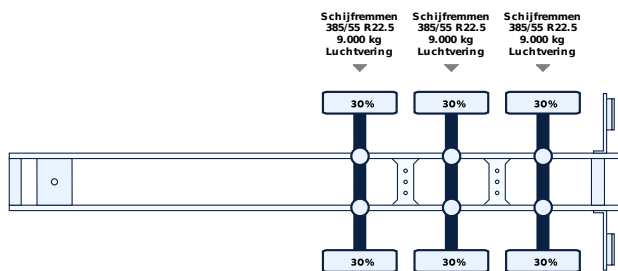

Allgemein

ID	LVS8011
GVW	43.000 kg
VIN	WKESD000001073722
Farbe	Overig
Kilometerstand	0 km
brochure.empty_mass	9.750 kg
Zuladung	33.250 kg
Datum der Erstzul	07-06-2022

Zusätzliche Informationen

Ladebordwand: Zepro, unterfahrbare Klappe, 2500 kg

Aufbau
Baujahr: 2022

Optionen

- ✓ Abs
- ✓ Blütengröße
- ✓ Doppelte Bindungsschienen
- ✓ ladebordwand 2500kg mit eigener batterie
- ✓ LED-Beleuchtung
- ✓ Luftfederung
- ✓ Mehrere Temperaturen
- ✓ NATO-Stecker
- ✓ Palettenbox
- ✓ Scheibenbremsen
- ✓ Stützbeine

Aufbaudaten

Marke	Geisoleerde Laadbak Met Laadklep
Aufbau	Koel-vriestransport
Abm. des Aufbaus (L x B x H)	250 x 270cm
Kühlmotor	Diesel+elektrisch

Achsen

Ladebordwand

Art	Onderschuifklep
Marke	Zepro
Kapazität	2.500 kg