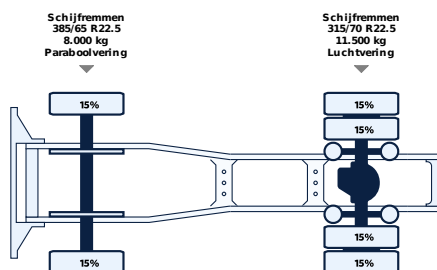

ALLE EIGENSCHAPPEN

Algemeen

ID	LVS8040
GVW	19.500 kg
VIN	XLRTEH4100G127675
Brandstof	Diesel
Kleur	Wit
Aantal versnellingen	16
Kilometerstand	1.068.972 km
APK tot	24-10-2026
brochure.empty_mass	7.907 kg
Wielbasis	380 cm
brochure.cabine_type	Space cab cabine
Motor	440 pk
Laadvermogen	11.593 kg
Afmeting(l x b)	592 x 255cm
Emissienorm	Euro 6
Versnellingsbak	Automatic
1e registratie	24-10-2016

Opties

- ✓ ABS
- ✓ Aluminium brandstoftank
- ✓ Electriche spiegels
- ✓ Elektrisch verstelbare buitenspiegels
- ✓ Luchthoorn
- ✓ Mistlampen
- ✓ PTO
- ✓ Schijf remmen
- ✓ Snelheidsbegrenzer
- ✓ Standkachel
- ✓ Zonneklep
- ✓ Airconditioning
- ✓ Dakspoiler
- ✓ Elektrisch bedienbare ramen
- ✓ Koelkast
- ✓ Luchtvering
- ✓ Motorrem
- ✓ Radio / CD
- ✓ Slaapcabine
- ✓ Standairconditioning
- ✓ Werklamp(en)

Asconfiguratie