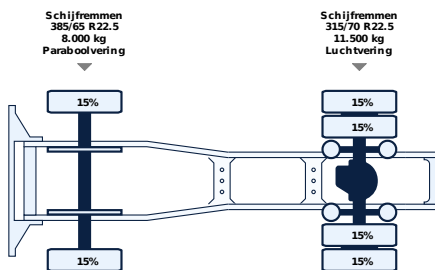

ALLE EIGENSCHAFTEN

Allgemein

ID	LVS8040
GVW	19.500 kg
VIN	XLRTEH4100G127675
Kraftstoff	Diesel
Farbe	Wit
Zahl der Gänge	16
Kilometerstand	1.068.972 km
APK-geprüft bis	24-10-2026
brochure.empty_mass	7.907 kg
Radstand	380 cm
brochure.cabine_type	Space cab cabine
Motor	440 pk
Zuladung	11.593 kg
Abmessungen(L x B)	592 x 255cm
Emissionnorm	Euro 6
Getriebe	Automatic
Datum der Erstzul	24-10-2016

Optionen

- ✓ Abs
- ✓ Dachspoiler
- ✓ Elektrische Spiegel
- ✓ Geschwindigkeitsbegrenzer
- ✓ Kraftstofftank aus Aluminium
- ✓ Luftfederung
- ✓ Motorbremse
- ✓ Parkklimaanlage
- ✓ Scheibenbremsen
- ✓ Sonnenblende
- ✓ Zapfwelle
- ✓ Arbeitslampe(n)
- ✓ Elektrisch betätigte Fenster
- ✓ Elektrisch verstellbare Außenspiegel
- ✓ Klimaanlage
- ✓ Kühlschrank
- ✓ Lufthorn
- ✓ Nebellichter
- ✓ Radio/CD
- ✓ Schlafkabine
- ✓ Standheizung

Achsen