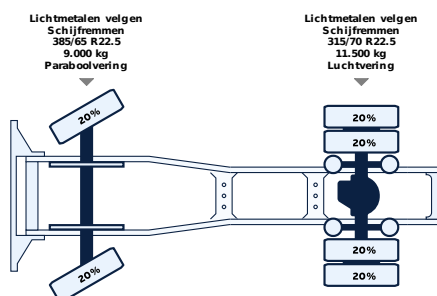

ALLE EIGENSCHAPPEN

Algemeen

ID	LVS8041
GVW	20.500 kg
VIN	XLRTEM4100G291404
Brandstof	Diesel
Kleur	Wit
Aantal versnellingen	12
Kilometerstand	1.042.214 km
APK tot	08-01-2027
brochure.empty_mass	7.231 kg
Wielbasis	360 cm
Motor	450 pk
Laadvermogen	13.269 kg
Afmeting(l x b)	572 x 255cm
Emissienorm	Euro 6
Versnellingsbak	Automatic
1e registratie	08-01-2020

Opties

- ✓ ABS
- ✓ Centrale deurvergrendeling afstandbediend
- ✓ Climate Controle
- ✓ LED verlichting
- ✓ PTO Voorbereiding
- ✓ Slaapcabine
- ✓ Snelheidsbegrenzer
- ✓ Stabiliteitscontrole
- ✓ Standkachel
- ✓ Verstralers
- ✓ Werklamp(en)
- ✓ Zwaailamp(en)

Asconfiguratie