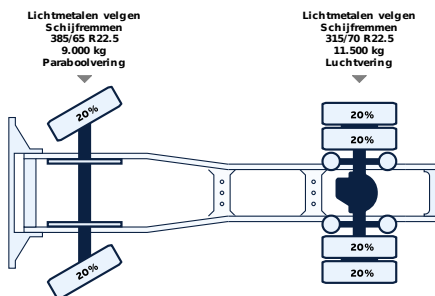

ALLE EIGENSCHAFTEN

Allgemein

ID	LVS8041
GVW	20.500 kg
VIN	XLRTEM4100G291404
Kraftstoff	Diesel
Farbe	Wit
Zahl der Gänge	12
Kilometerstand	1.042.214 km
APK-geprüft bis	08-01-2027
brochure.empty_mass	7.231 kg
Radstand	360 cm
Motor	450 pk
Zuladung	13.269 kg
Abmessungen(L x B)	572 x 255cm
Emissionnorm	Euro 6
Getriebe	Automatic
Datum der Erstzul	08-01-2020

Optionen

- ✓ Abs
- ✓ Ferngesteuerte Zentralverriegelung der Türen
- ✓ Geschwindigkeitsbegrenzer
- ✓ LED-Beleuchtung
- ✓ Signalfuer
- ✓ Stabilitätskontrolle
- ✓ Zapfwellenvorbereitung
- ✓ Arbeitslampe(n)
- ✓ Fernlicht
- ✓ Klimakontrolle
- ✓ Schlafkabine
- ✓ Sonnenblende
- ✓ Standheizung

Achsen