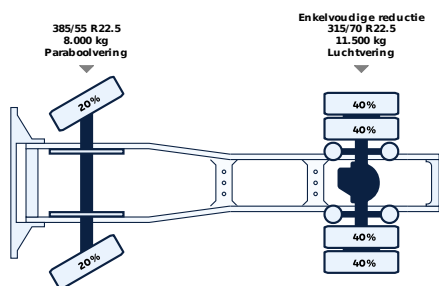

ALLE EIGENSCHAPPEN

Algemeen

ID	LVS8007
GVW	19.500 kg
VIN	XLRTEM4100G230925
Brandstof	Diesel
Kleur	Wit
Aantal versnellingen	12
Kilometerstand	692.401 km
APK tot	14-02-2027
brochure.empty_mass	7.252 kg
Wielbasis	380 cm
Motor	410 pk
Laadvermogen	12.248 kg
Afmeting(l x b)	592 x 255cm
Emissienorm	Euro 6
Versnellingsbak	Automatic
1e registratie	04-10-2018

Opties

- ✓ 2x Slaap bed
- ✓ Airconditioning
- ✓ Centrale deurvergrendeling afstandbediend
- ✓ Dakspoiler
- ✓ Gereedschapkist
- ✓ MX brake
- ✓ Stoelverwarming
- ✓ Werklamp(en)
- ✓ ABS
- ✓ Boordcomputer
- ✓ Climate Controle
- ✓ Elektrisch bedienbare ramen
- ✓ Mistlampen voor
- ✓ Radio / CD
- ✓ Verstralers
- ✓ Zonneklep

Asconfiguratie