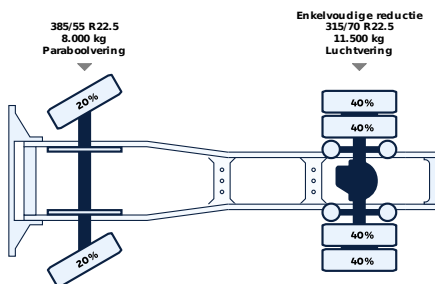

ALLE EIGENSCHAFTEN

Allgemein

ID	LVS8007
GVW	19.500 kg
VIN	XLRTEM4100G230925
Kraftstoff	Diesel
Farbe	Wit
Zahl der Gänge	12
Kilometerstand	692.401 km
APK-geprüft bis	14-02-2027
brochure.empty_mass	7.252 kg
Radstand	380 cm
Motor	410 pk
Zuladung	12.248 kg
Abmessungen(L x B)	592 x 255cm
Emissionnorm	Euro 6
Getriebe	Automatic
Datum der Erstzul	04-10-2018

Optionen

- ✓ 2x Schlafbett
- ✓ Abs
- ✓ Arbeitslampe(n)
- ✓ Bordcomputer
- ✓ Dachspoiler
- ✓ Elektrisch betätigte Fenster
- ✓ Ferngesteuerte Zentralverriegelung der Türen
- ✓ Fernlicht
- ✓ Klimaanlage
- ✓ Klimakontrolle
- ✓ MX-Bremse
- ✓ Nebelscheinwerfer vorne
- ✓ Radio/CD
- ✓ Sitzheizung
- ✓ Sonnenblende
- ✓ Werkzeugkasten

Achsen